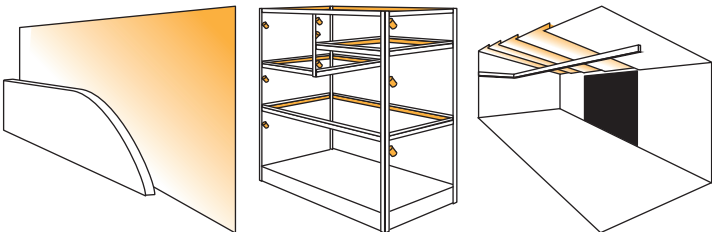

3 壁面間接照明

5 什器照明

4 ペンダント照明

6 天井造作間接照明