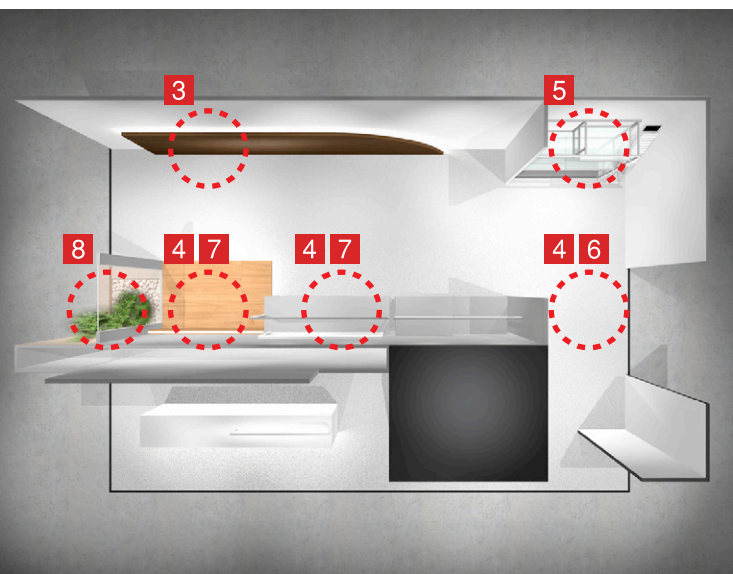

SCF-LED

■ Seamlessline

LED 照明器具
高照度で器具断面はコンパクト、
調光電源内蔵型で送りコネクタ
も搭載。器具サイズは最短 301
~1492mm の 7 サイズ、最大 10
灯まで連結でき工事が簡単。柔
らかな拡散光で空間を美しく演
出します。

継ぎ目がなくフレキシブル

PFS
PFSH (5月発売予定)

■ プロファイルシステム

空間にフレキシブルにフィット
する新しい照明システム。アル
ミハウジングとディフューザー
は自在にカットできます。
最長 5m の粒感の無いライン照
明が可能です。

小さくて縦横無尽

R-EX1
R-EX2
R-EX3

■ ミニレールスポット

棚、什器、ショーケースなど、
限られたスペースに使用できる
小型のスポットライト。
専用給電レールへはマグネット
で給電、着脱が簡単で商品のレ
イアウト変更時も容易に照明が
移動できます。

シャープな光でメリハリある演出

MC-LED3Y HR

■ LED モジュール

最短 50mm~最長 1523mm で
全 40 サイズ展開。光がしっか
り伸びる集光配光は空間演出に
もおすすめです。