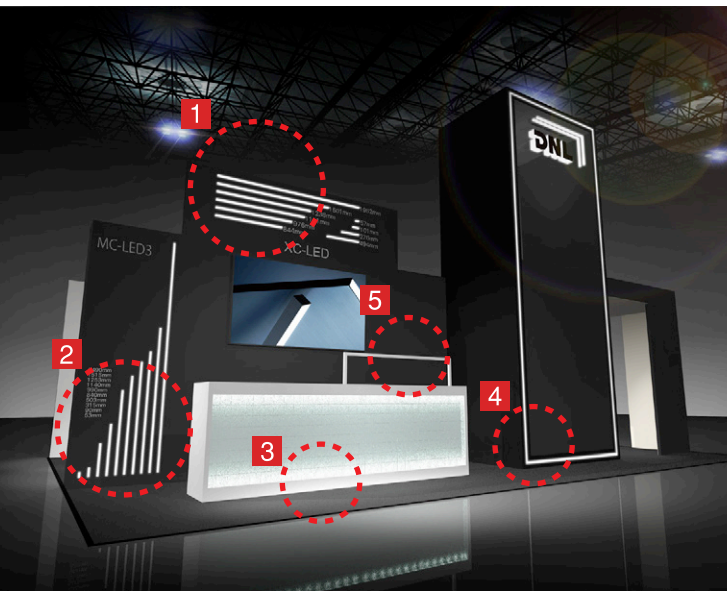

細さの限界へ

XC-LED

■ LED モジュール

最短 57mm～最長 1982mm で全 45 サイズ展開、色温度は 6 色。本体幅 8mm× 高 10mm のスリムサイズは、狭い造作スペースや薄い棚板に設置することができます。

選べるスタンダード

MC-LED3

■ LED モジュール

最短 53mm～最長 2490mm で全 66 サイズ展開、色温度は 6 色。あらゆる造作や空間にフィットし、隅々まで明るく照らします。建築化照明としても使用できます。

- 3 ■ Seamlessline LED 照明器具 SCF-LED (中面に解説有)
- 4 ■ DNL PROFILE SYSTEM PFSH (中面に解説有)
- 5 ■ ミニレールスポット (中面に解説有)

テーマ

「可動・可変・調和」

LIGHT with DNL

あらゆる空間に対応するフレキシブルな
LED 製品で空間を多彩に演出します

LIGHT
with

ブース案内
DNL

DNライティング株式会社

SCF-LED

■ Seamlessline

LED 照明器具
高照度で器具断面はコンパクト、
調光電源内蔵型で送りコネクタ
も搭載。器具サイズは最短 301
~1492mm の 7 サイズ、最大 10
灯まで連結でき工事が簡単。柔
らかな拡散光で空間を美しく演
出します。

継ぎ目がなくフレキシブル

PFS
PFSH (5月発売予定)

■ プロファイルシステム

空間にフレキシブルにフィット
する新しい照明システム。アル
ミハウジングとディフューザー
は自在にカットできます。
最長 5m の粒感の無いライン照
明が可能です。

小さくて縦横無尽

R-EX1
R-EX2
R-EX3

■ ミニレールスポット

棚、什器、ショーケースなど、
限られたスペースに使用できる
小型のスポットライト。
専用給電レールへはマグネット
で給電、着脱が簡単で商品のレ
イアウト変更時も容易に照明が
移動できます。

シャープな光でメリハリある演出

MC-LED3Y HR

■ LED モジュール

最短 50mm~最長 1523mm で
全 40 サイズ展開。光がしっか
り伸びる集光配光は空間演出に
もおすすめです。