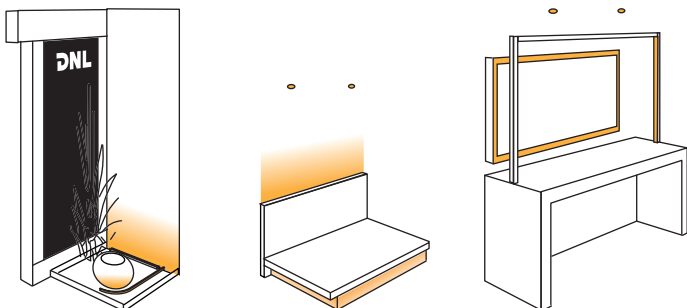

小さくて縦横無尽

R-EX1
R-EX2
R-EX3

■ ミニレールスポット

棚、什器、ショーケースなど、
限られたスペースに使用できる
小型のスポットライト。
専用給電レールへはマグネット
で給電、着脱が簡単で商品のレ
イアウト変更時も容易に照明が
移動できます。

シャープな光でメリハリある演出

MC-LED3Y HR

■ LED モジュール

最短 50mm~最長 1523mm で
全 40 サイズ展開。光がしっか
り伸びる集光配光は空間演出に
もおすすめです。

8 屋外照明

4 家具組み込み照明

7 ダウンライト

4 ミラー・

7 サイド照明

7 ダウンライト

空間・什器になじむ薄型

D-EX11