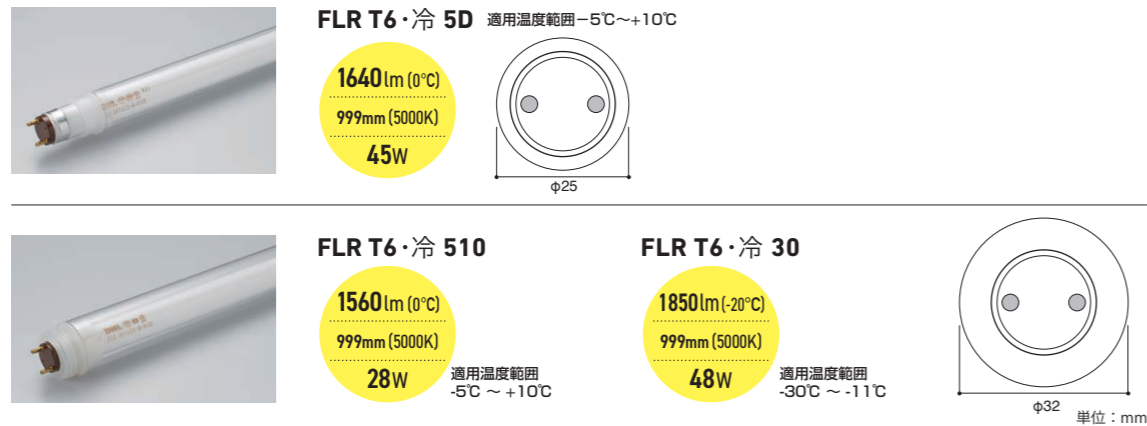

店舗照明

スリム蛍光灯ランプ

置き換え提案

LED

棚・間接用(電源別売・別置)

スペックアイコンの見方
明りさ (lm)、消費電力 (W) は中央表記のサイズ・色温度の場合の数値です。

置き換え提案

冷蔵・冷凍用(電源別売・別置)

• **SAL-D2 FP**
2630lm
1000mm (5000K)
37W

明るさ・lm
サイズ・mm(K)
消費電力・W

スペックアイコンの見方
明るさ (lm)、消費電力 (W) は中央表記のサイズ・色温度の場合の数値です。

130.4 lm/w
調光 5%~100%
TRM D-FPL
SAL-D2 相当の明るさ
31,100円 (希望小売価格)
5サイズ (mm):
550/850/1000/1250/1500