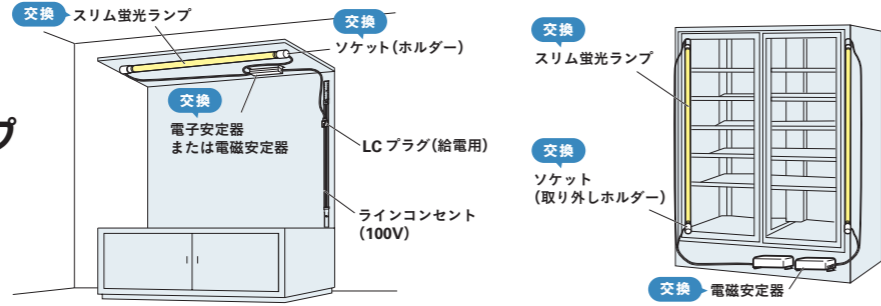

店舗照明

スリム蛍光灯ランプ

置き換え提案

LED

棚・間接用(電源別売・別置)

スペックアイコンの見方
明りさ (lm)、消費電力 (W) は中央表記のサイズ・色温度の場合の数値です。

置き換え提案

冷蔵・冷凍用(電源別売・別置)

置き換え提案

棚下照明たなライト(電源内蔵)

置き換え提案

※直流電源装置使用時の消費電力

建築化照明 / 軒下照明

スリム蛍光ランプ照明器具 (電源内蔵)

LED 照明器具 (電源内蔵)

屋内用 T6