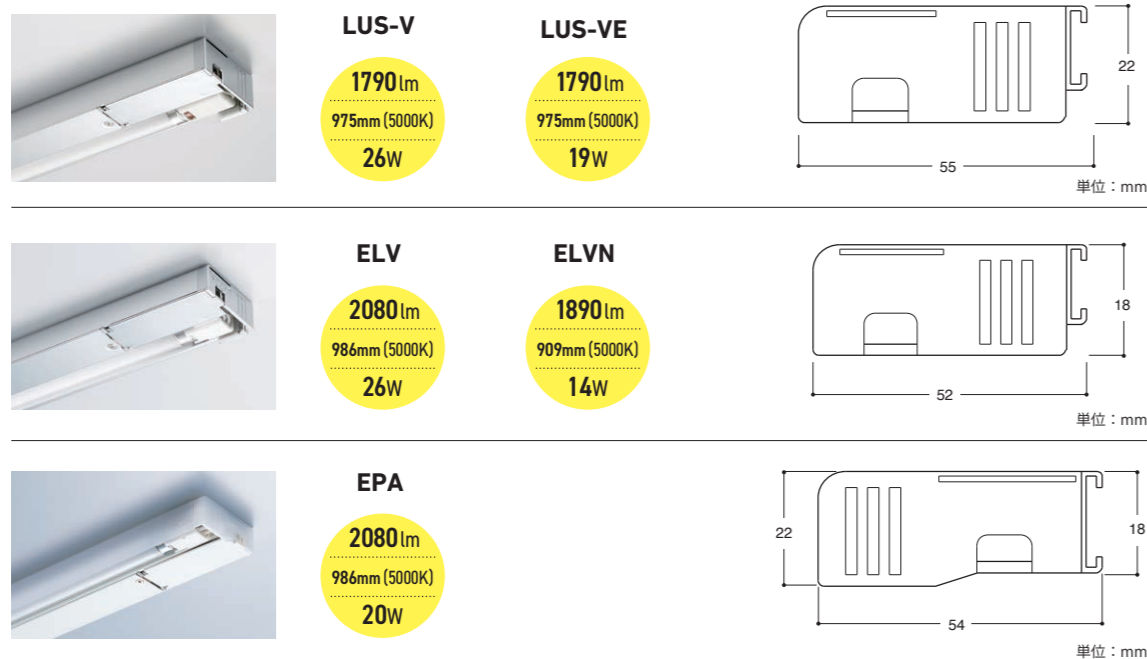

棚下照明たなライト(電源内蔵)