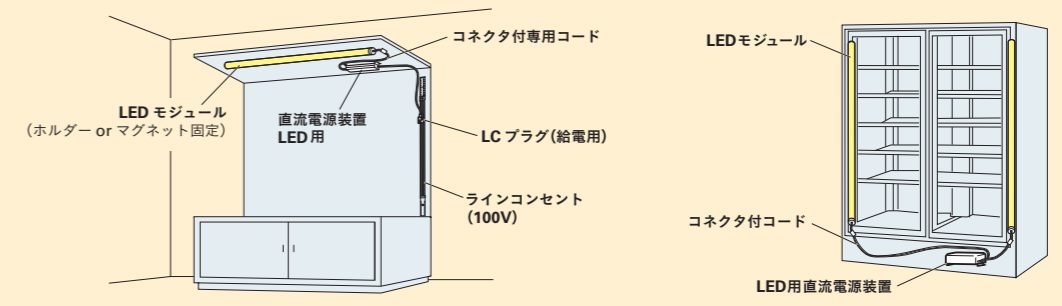

店舗照明

スリム蛍光灯ランプ

置き換え提案

LED

棚・間接用(電源別売・別置)

スペックアイコンの見方
明りさ (lm)、消費電力 (W) は中央表記のサイズ・色温度の場合の数値です。

置き換え提案

冷蔵・冷凍用(電源別売・別置)

置き換え提案

棚下照明たなライト(電源内蔵)

置き換え提案

※直流電源装置使用時の消費電力

建築化照明 / 軒下照明

スリム蛍光ランプ照明器具 (電源内蔵)

LED 照明器具 (電源内蔵)

屋内用 T6