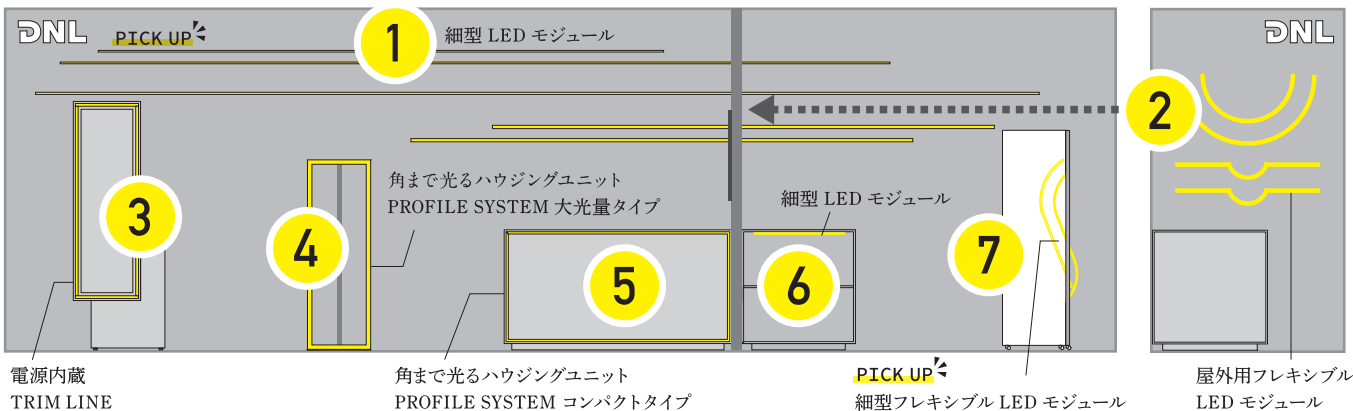

DNL BOOTH MAP

デザイン監修 飯島直樹デザイン室

1 細型 LED モジュール

PICK UP

電源別置

幅5mm 業界最小クラス

NEW

MU-LED

本体幅わずか5mm×高さ10mmの極細タイプ。狭い場所や限られた空間に設置でき、棚下照明だけでなく、細さを利用した意匠照明にもおすすめです。

2022年6月発売予定

幅8mm

XC-LED2

最短50mm～最長1975mmで全45サイズ展開。本体幅8mm×高さ10mmのスリムサイズは、狭い造作や薄い棚板にぴったり収まります。

幅14.4mm、豊富な長さバリエーション（最長2750mm）

MC-LED4 S

最短50mm～最長2750mmで全73サイズ展開。豊富な長さはあらゆる造作や空間にフィットします。使い勝手の良い本体幅14.4mm×高さ14.2mm。高い照度を取ることができるので建築化照明としても使用できます。