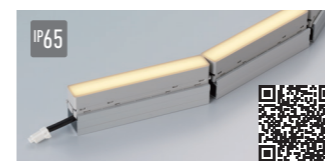

チェーンLEDモジュール

ワイド配光(拡散光タイプ)

CHC-LED F-WP