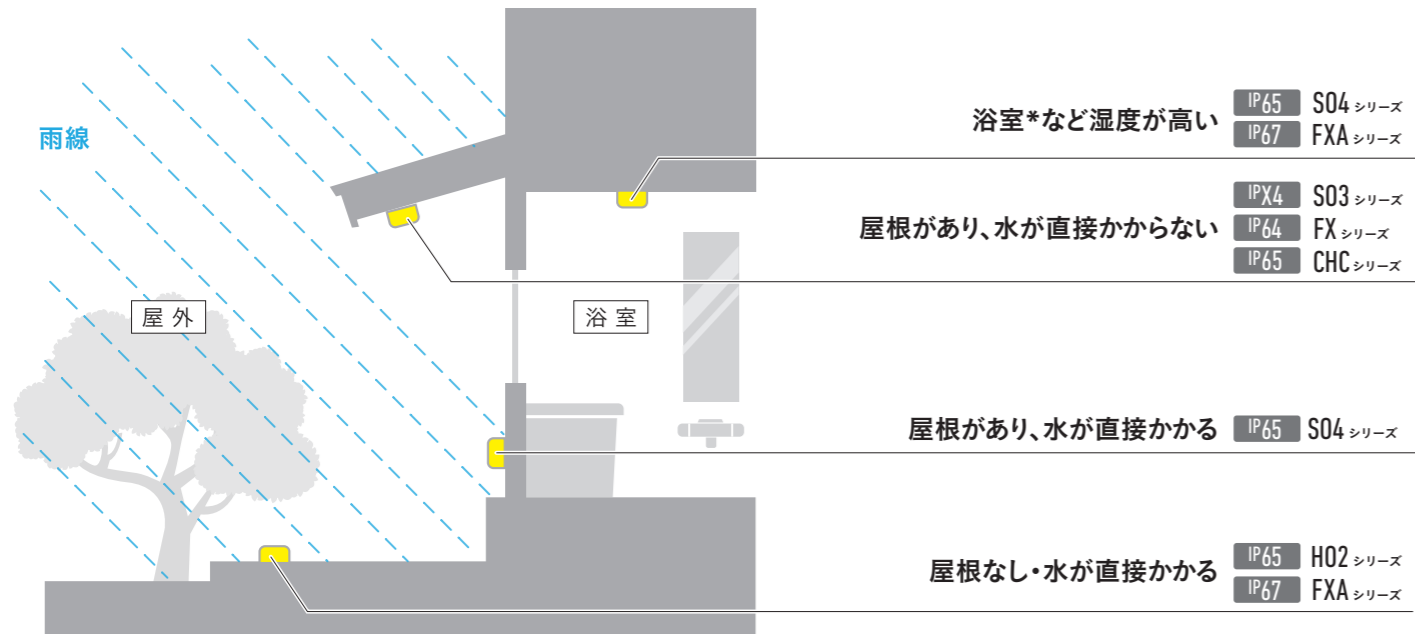

PFSH

最もコンパクトサイズ

PFS2

DNL MULTICOVER SYSTEM

簡単にドットレスなライン照明を実現

MCS

NEW

【アイコン説明】

JCD JCD PRODUCT OF THE YEAR 受賞

R300 最小曲げ半径(mm)

屋外・軒下ライン照明

POINT

性能・用途・設置条件から適切な照明器具を選びましょう。

*サウナや業務用浴室など常時高温・高湿となる場所では使用しないでください。

屋外用

電源内蔵