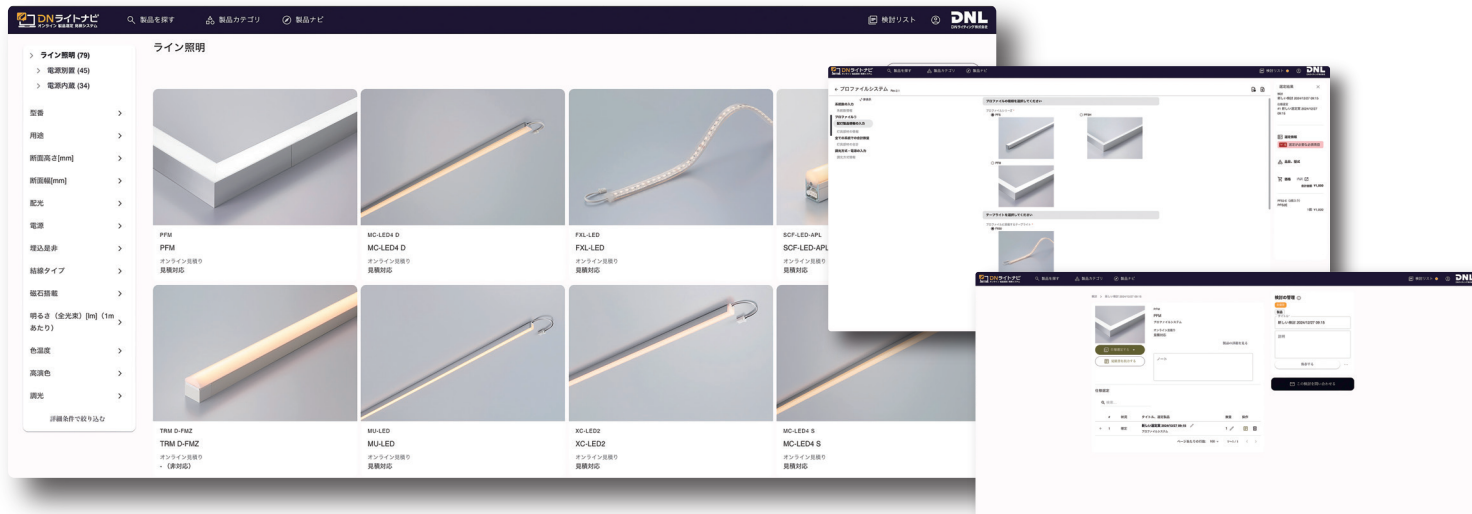

R300 最小曲げ半径(mm)

01

NEW SERVICE

URL

<https://lightnavi.dnlighting.co.jp/ja-JP/product-categories>

DNライトナビは、「製品の選定」・「必要部材の抽出」・「見積もりの作成」ができるWEBツールです。

point 01 必要パーツが瞬時に正確に選べる
配灯するサイズと器具を選ぶと必要なパーツを自動で選定します。

point 02 概算見積もりがその場で出る
定価見積もり(概算)がPDFで出力できます。