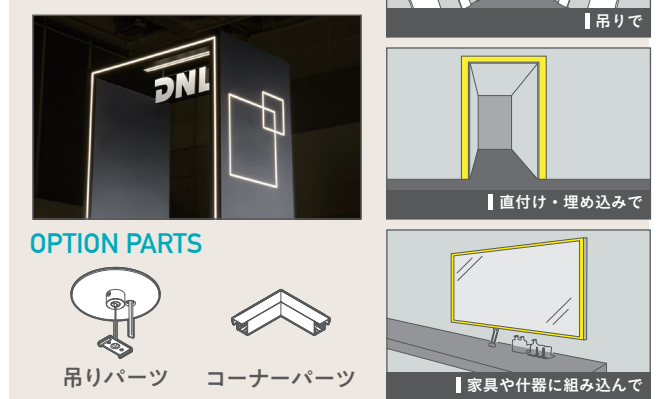

POINT

テープライトの粒感を消し、輝度を抑えてドットレスで端部や角まで光るライン照明を作るDNL独自のハウジングユニットシステムです。

■対応LEDモジュール

- PFS2 … FX50-LED, FXRGB-LED
- PFSH … FX50-LED, FXRGB-LED (直線のみ)
- PFM … FXH-LED, FX50-LED, FXRGB-LED (直線のみ)
- MCS … FXL-LED, FX50-LED, FXRGB-LED

造作に合わせて長さ・パーツの組み合わせが可能。自由なデザインを実現。

OPTION PARTS

吊りパーツ

コーナーパーツ

DNL PROFILE SYSTEM

選べる光源2種(大光量・中光量)

PFM

スリム幅でL字コーナーの施工が可能