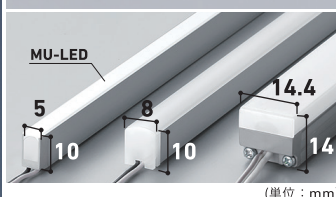

5mm

幅5mmの極細 MU-LED

LEDモジュール

- ・極細(幅5mm)
- ・埋め込み取り付け可能
- ・連結可(1系統3000mm以内)

2022年6月発売予定

SIZE 45	COLOR 5	3%-100% PWM調光	5%-100% DALI調光	1%-100% 位相調光	バラ配線
------------	------------	------------------	-------------------	-----------------	------

用途に合わせて選べる 3つの細型LEDモジュール

極細
幅5mm

細型
幅8mm

豊富な長さ
幅14.4mm

MU - LED

製品種別

504

サイズ(L)

N	: 5000K
W	: 4200K
WW	: 3500K
L30	: 3000K
L28	: 2800K

磁石付

単位: mm
本体: アルミ (アルマイト仕上げ)
カバー・エンドキャップ: ポリカーボネート・乳白半透明

※1 75サイズ以下はなし ※2 108~504,1494サイズはなし ※3 1494のみ。
108~240サイズ: A=30、273~471サイズ: A=80、504~1494サイズ: A=120
1系統の総配線長は5m以内 (モジュール、コネクタは含まず)

point 01

極細 幅5mm

本体幅わずか5mm×高さ10mmの極細タイプ。直接見せても美しいドットレスなライン照明は空間デザインの可能性を広げます。

point 02

狭小空間に設置可能

狭い場所や限られた空間に設置でき、細さを利用した意匠照明にもおすすめです。