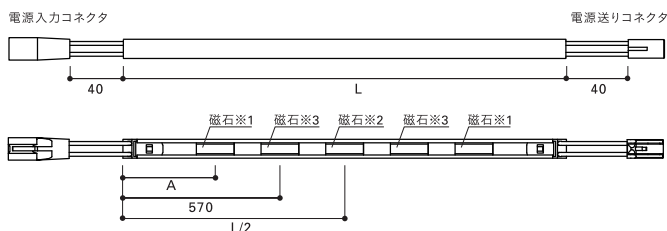

5mm

幅5mmの極細 MU-LED

LEDモジュール

- ・極細(幅5mm)
- ・埋め込み取り付け可能
- ・連結可(1系統3000mm以内)

2022年6月発売予定

SIZE 45	COLOR 5	3%-100% PWM調光	5%-100% DALI調光	1%-100% 位相調光	バラ配線
------------	------------	------------------	-------------------	-----------------	------

用途に合わせて選べる 3つの細型LEDモジュール

極細
幅5mm

細型
幅8mm

豊富な長さ
幅14.4mm

MU - LED

製品種別

504

サイズ(L)

N	: 5000K
W	: 4200K
WW	: 3500K
L30	: 3000K
L28	: 2800K

磁石付

単位: mm
本体: アルミ (アルマイト仕上げ)
カバー・エンドキャップ: ポリカーボネート・乳白半透明

※1 75サイズ以下はなし ※2 108~504,1494サイズはなし ※3 1494のみ。
108~240サイズ: A=30、273~471サイズ: A=80、504~1494サイズ: A=120
1系統の総配線長は5m以内 (モジュール、コネクタは含まず)

point 01

極細 幅5mm

本体幅わずか5mm×高さ10mmの極細タイプ。直接見せても美しいドットレスなライン照明は空間デザインの可能性を広げます。

point 02

狭小空間に設置可能

狭い場所や限られた空間に設置でき、細さを利用した意匠照明にもおすすめです。